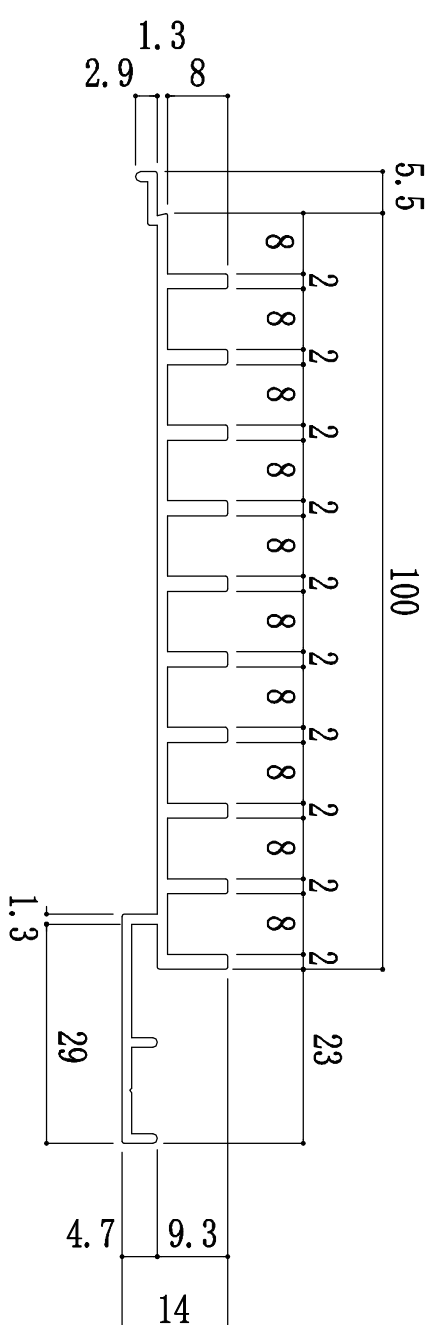

■アルミ押出材(押出型材)

側き巾 100mm

アルミ押出型スリーブ(受注生産) NO-110

側き巾100mm

断面形状寸法図

Scale : 1/1