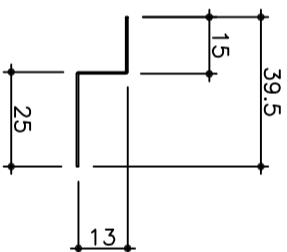

■カラー鋼板(ロールフォーマーミング)

St155カラー 155M型 働き巾155mm $t=0.5$
(目地ありタイプ)

St155カラー 150M型 働き巾150mm $t=0.5$
(目地なしタイプ)

廻り縁 C-101 2m 水切 C-202 2m

腰水切り C-250 2m

H型接続 C-400 2m

捨て板 C-5 2m

出隅 (C-303)
(目地ありタイプ)

出隅 (C-303)
(目地なしタイプ)

入隅 (C-304)
(目地ありタイプ)

入隅 (C-304)
(目地なしタイプ)

横張用出隅 (C-310) 2m

横張用入隅 (C-311) 2m

カラー鋼板F型スパン・付属品

St155タイプ

断面形状寸法図