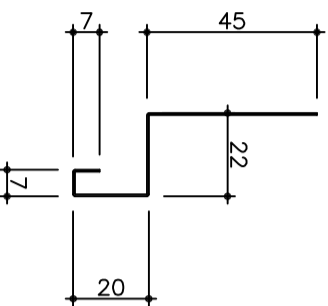

■カラー鋼板(ロールフォーマーミング)

St155カラー 155M型 働き巾155mm $t=0.5$
(目地ありタイプ)

St155カラー 150M型 働き巾150mm $t=0.5$
(目地なしタイプ)

廻り縁 C-101 2m 水切 C-202 2m

腰水切り C-250 2m

H型接続 C-400 2m

捨て板 C-5 2m

出隅 (C-303)
(目地ありタイプ)

出隅 (C-303)
(目地なしタイプ)

入隅 (C-304)
(目地ありタイプ)

入隅 (C-304)
(目地なしタイプ)

横張用出隅 (C-310) 2m

横張用入隅 (C-311) 2m

カラー鋼板F型スパン・付属品

St155タイプ

断面形状寸法図