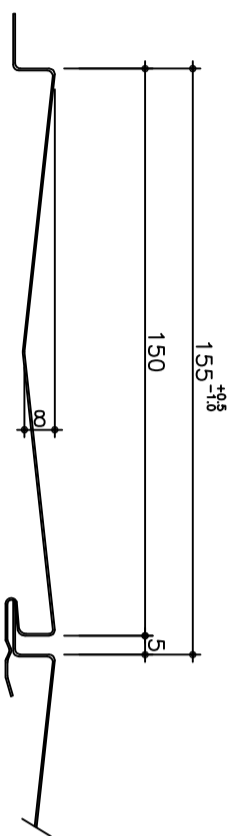

■カラー鋼板(ロールフォーマーミング)

St155カラー 155M型 働き巾155mm $t=0.5$
(目地ありタイプ)

St155カラー 150M型 働き巾150mm $t=0.5$
(目地なしタイプ)

廻り縁 C-101 2m 水切 C-202 2m

腰水切り C-250 2m

H型接続 C-400 2m

捨て板 C-5 2m

出隅 (C-303)
(目地ありタイプ)

出隅 (C-303)
(目地なしタイプ)

入隅 (C-304)
(目地ありタイプ)

入隅 (C-304)
(目地なしタイプ)

横張用出隅 (C-310) 2m

横張用入隅 (C-311) 2m

カラー鋼板F型スパン・付属品

St155タイプ

断面形状寸法図

Scale : 1/2

難波金属株式会社