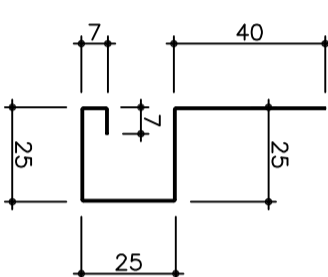

■カラー鋼板(ロールフォーマーミング)

St155カラー 155M型 働き巾155mm $t=0.5$
(目地ありタイプ)

St155カラー 150M型 働き巾150mm $t=0.5$
(目地なしタイプ)

廻り縁 C-101 2m 水切 C-202 2m

腰水切り C-250 2m

H型接続 C-400 2m

捨て板 C-5 2m

出隅 (C-303)
(目地ありタイプ)

出隅 (C-303)
(目地なしタイプ)

入隅 (C-304)
(目地ありタイプ)

入隅 (C-304)
(目地なしタイプ)

横張用出隅 (C-310) 2m

横張用入隅 (C-311) 2m

カラー鋼板F型スパン・付属品

St155タイプ

断面形状寸法図