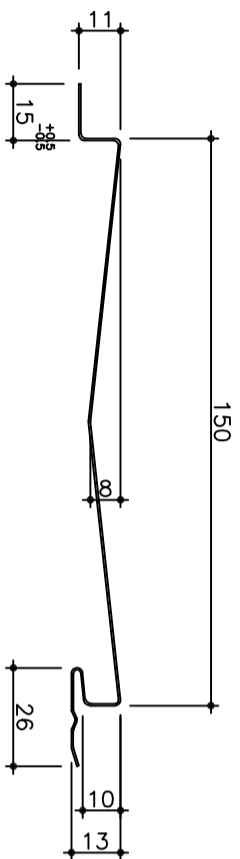

■カラー鋼板(ロールフォーマーミング)

St155カラー 155M型 働き巾155mm $t=0.5$
(目地ありタイプ)

St155カラー 150M型 働き巾150mm $t=0.5$
(目地なしタイプ)

廻り縁 C-101 2m 水切 C-202 2m

腰水切り C-250 2m

H型接続 C-400 2m

捨て板 C-5 2m

出隅 (C-303)
(目地ありタイプ)

出隅 (C-303)
(目地なしタイプ)

入隅 (C-304)
(目地ありタイプ)

入隅 (C-304)
(目地なしタイプ)

横張用出隅 (C-310) 2m

横張用入隅 (C-311) 2m

カラー鋼板F型スパン・付属品

St155タイプ

断面形状寸法図

Scale : 1/2

難波金属株式会社