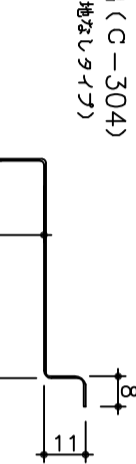

■カラー鋼板(ロールフォーマーミング)

St155カラー 155M型 働き巾155mm $t=0.5$
(目地ありタイプ)

St155カラー 150M型 働き巾150mm $t=0.5$
(目地なしタイプ)

廻り縁 C-101 2m 水切 C-202 2m

腰水切り C-250 2m

H型接続 C-400 2m

捨て板 C-5 2m

出隅 (C-303)
(目地ありタイプ)

出隅 (C-303)
(目地なしタイプ)

入隅 (C-304)
(目地ありタイプ)

入隅 (C-304)
(目地なしタイプ)

横張用出隅 (C-310) 2m

横張用入隅 (C-311) 2m

カラー鋼板F型スパン・付属品

St155タイプ

断面形状寸法図