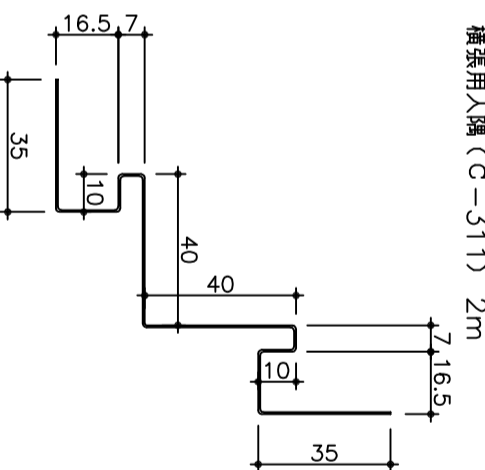

出隅 (C-303)
(目地なしタイプ)

入隅 (C-304)
(目地ありタイプ)

入隅 (C-304)
(目地なしタイプ)

横張用出隅 (C-310) 2m

横張用入隅 (C-311) 2m

カラー鋼板F型スパン・付属品

St155タイプ

断面形状寸法図

Scale : 1/2

難波金属株式会社