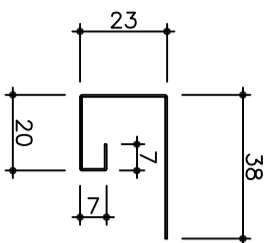

■カラー鋼板(ロールフォーマーミング)

St155カラー 155M型 働き巾155mm $t=0.5$
(目地ありタイプ)

St155カラー 150M型 働き巾150mm $t=0.5$
(目地なしタイプ)

廻り縁 C-101 2m 水切 C-202 2m

腰水切り C-250 2m

H型接続 C-400 2m

捨て板 C-5 2m

出隅 (C-303)
(目地ありタイプ)

出隅 (C-303)
(目地なしタイプ)

入隅 (C-304)
(目地ありタイプ)

入隅 (C-304)
(目地なしタイプ)

横張用出隅 (C-310) 2m

横張用入隅 (C-311) 2m

カラー鋼板F型スパン・付属品

St155タイプ

断面形状寸法図