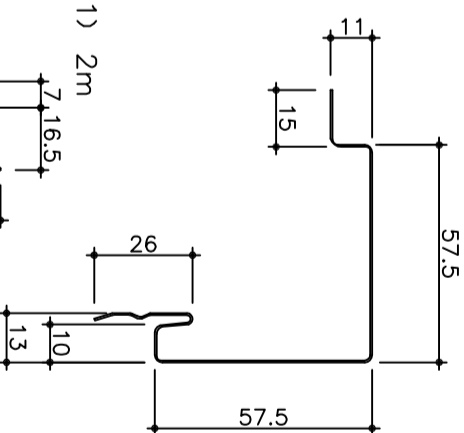

■カラー鋼板(ロールフォーマーミング)

St155カラー 155M型 働き巾155mm $t=0.5$
(目地ありタイプ)

St155カラー 150M型 働き巾150mm $t=0.5$
(目地なしタイプ)

廻り縁 C-101 2m 水切 C-202 2m

腰水切り C-250 2m

H型接続 C-400 2m

捨て板 C-5 2m

出隅 (C-303)
(目地ありタイプ)

出隅 (C-303)
(目地なしタイプ)

入隅 (C-304)
(目地ありタイプ)

入隅 (C-304)
(目地なしタイプ)

横張用出隅 (C-310) 2m

横張用入隅 (C-311) 2m

カラー鋼板F型スパン・付属品

St155タイプ

断面形状寸法図

Scale : 1/2

難波金属株式会社