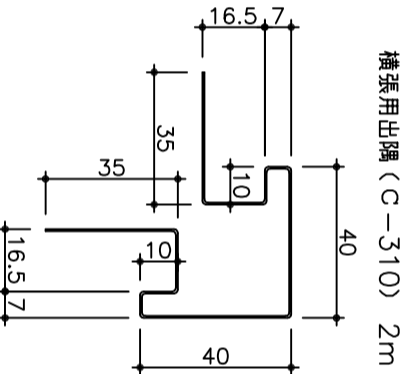

出隅 (C-303)
(目地なしタイプ)

入隅 (C-304)
(目地ありタイプ)

入隅 (C-304)
(目地なしタイプ)

横張用出隅 (C-310) 2m

横張用入隅 (C-311) 2m

カラー鋼板F型スパン・付属品

St155タイプ

断面形状寸法図

Scale : 1/2

難波金属株式会社