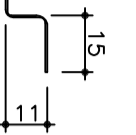

■カラー鋼板(ロールフォーマーミング)

St155カラー 155M型 働き巾155mm $t=0.5$
(目地ありタイプ)

St155カラー 150M型 働き巾150mm $t=0.5$
(目地なしタイプ)

廻り縁 C-101 2m 水切 C-202 2m

腰水切り C-250 2m

H型接続 C-400 2m

捨て板 C-5 2m

出隅 (C-303)
(目地ありタイプ)

出隅 (C-303)
(目地なしタイプ)

入隅 (C-304)
(目地ありタイプ)

入隅 (C-304)
(目地なしタイプ)

横張用出隅 (C-310) 2m

横張用入隅 (C-311) 2m

カラー鋼板F型スパン・付属品

St155タイプ

断面形状寸法図