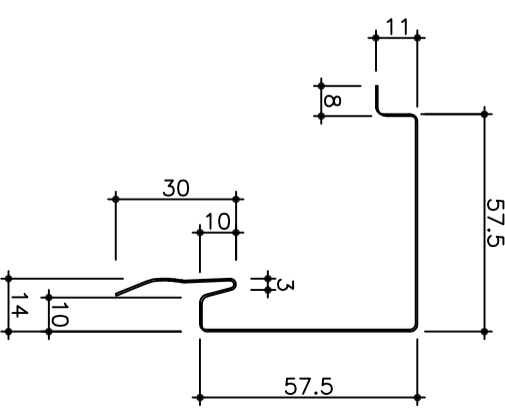

■カラー鋼板(ロールフォーマーミング)

St155カラー 155M型 働き巾155mm $t=0.5$
(目地ありタイプ)

St155カラー 150M型 働き巾150mm $t=0.5$
(目地なしタイプ)

廻り縁 C-101 2m 水切 C-202 2m

腰水切り C-250 2m

H型接続 C-400 2m

捨て板 C-5 2m

出隅 (C-303)
(目地ありタイプ)

出隅 (C-303)
(目地なしタイプ)

入隅 (C-304)
(目地ありタイプ)

入隅 (C-304)
(目地なしタイプ)

横張用出隅 (C-310) 2m

横張用入隅 (C-311) 2m

カラー鋼板F型スパン・付属品

St155タイプ

断面形状寸法図

Scale : 1/2

難波金属株式会社