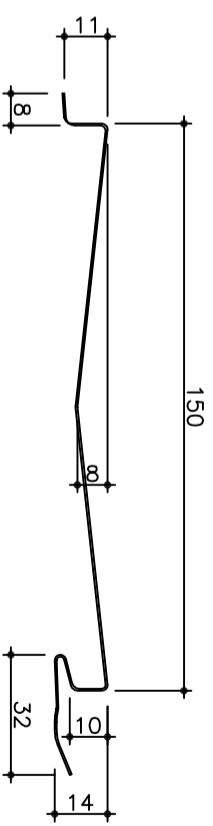

■カラー鋼板(ロールフォーマーミング)

St155カラー 155M型 働き巾155mm $t=0.5$
(目地ありタイプ)

St155カラー 150M型 働き巾150mm $t=0.5$
(目地なしタイプ)

廻り縁 C-101 2m 水切 C-202 2m

腰水切り C-250 2m

H型接続 C-400 2m

捨て板 C-5 2m

出隅 (C-303)
(目地ありタイプ)

出隅 (C-303)
(目地なしタイプ)

入隅 (C-304)
(目地ありタイプ)

入隅 (C-304)
(目地なしタイプ)

横張用出隅 (C-310) 2m

横張用入隅 (C-311) 2m

カラー鋼板F型スパン・付属品

St155タイプ

断面形状寸法図

Scale : 1/2

難波金属株式会社