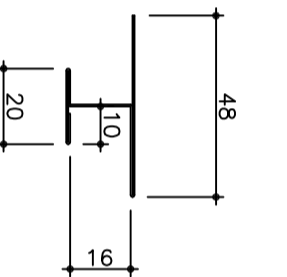

■カラー鋼板(ロールフォーマーミング)

St155カラー 155M型 働き巾155mm $t=0.5$
(目地ありタイプ)

St155カラー 150M型 働き巾150mm $t=0.5$
(目地なしタイプ)

廻り縁 C-101 2m 水切 C-202 2m

腰水切り C-250 2m

H型接続 C-400 2m

捨て板 C-5 2m

出隅 (C-303)
(目地ありタイプ)

出隅 (C-303)
(目地なしタイプ)

入隅 (C-304)
(目地ありタイプ)

入隅 (C-304)
(目地なしタイプ)

横張用出隅 (C-310) 2m

横張用入隅 (C-311) 2m

カラー鋼板F型スパン・付属品

St155タイプ

断面形状寸法図