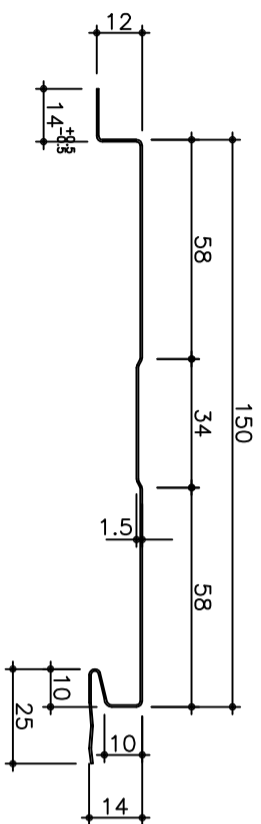

■カラー鋼板(ロールフォーマーミング)

St155タイプ 155R型 働き巾155<sup>+0.8</sup>mm t=0.5  
(目地ありタイプ)

St155タイプ 150R型 働き巾150<sup>+0.8</sup>mm t=0.5  
(目地なしタイプ)

廻り縁 C-101 2m

水切 C-202 2m

腰水切り C-250 2m

H型接続 C-400 2m

捨て板 C-5 2m

出隅 (C-303)  
(目地ありタイプ)

出隅 (C-303)  
(目地なしタイプ)

入隅 (C-304)  
(目地ありタイプ)

入隅 (C-304)  
(目地なしタイプ)

擴張用出隅 (C-310) 2m

擴張用入隅 (C-311) 2m

カラー鋼板F型スパン・付属品

St155タイプ

断面形状寸法図

Scale: 1/2