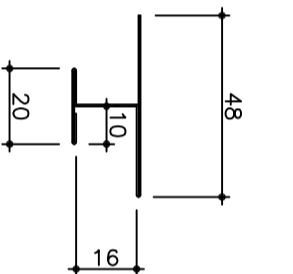

■カラー鋼板(ロールフォーマーミング)

St155タイプ 155R型 働き巾155<sup>+0.8</sup>mm t=0.5  
(目地ありタイプ)

St155タイプ 150R型 働き巾150<sup>+0.8</sup>mm t=0.5  
(目地なしタイプ)

廻り縁 C-101 2m

水切 C-202 2m

腰水切り C-250 2m

H型接続 C-400 2m

捨て板 C-5 2m

出隅 (C-303)  
(目地ありタイプ)

出隅 (C-303)  
(目地なしタイプ)

入隅 (C-304)  
(目地ありタイプ)

入隅 (C-304)  
(目地なしタイプ)

擴張用出隅 (C-310) 2m

擴張用入隅 (C-311) 2m

カラー鋼板F型スパン・付属品

St155タイプ

断面形状寸法図

Scale: 1/2