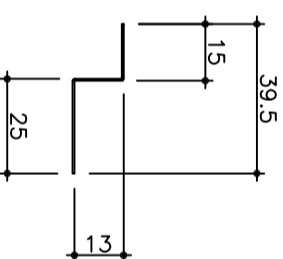

■カラー鋼板(ロールフォーマーミング)

St155タイプ 155R型 働き巾155<sup>+0.8</sup>mm t=0.5  
(目地ありタイプ)

St155タイプ 150R型 働き巾150<sup>+0.8</sup>mm t=0.5  
(目地なしタイプ)

廻り縁 C-101 2m

水切 C-202 2m

腰水切り C-250 2m

H型接続 C-400 2m

捨て板 C-5 2m

出隅 (C-303)  
(目地ありタイプ)

出隅 (C-303)  
(目地なしタイプ)

入隅 (C-304)  
(目地ありタイプ)

入隅 (C-304)  
(目地なしタイプ)

擴張用出隅 (C-310) 2m

擴張用入隅 (C-311) 2m

カラー鋼板F型スパン・付属品

St155タイプ

断面形状寸法図

Scale: 1/2