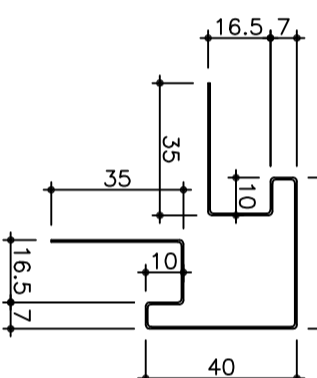

■カラー鋼板(ロールフォーマーミング)

St155タイプ 155R型 働き巾155<sup>+0.8</sup>mm t=0.5  
(目地ありタイプ)

St155タイプ 150R型 働き巾150<sup>+0.8</sup>mm t=0.5  
(目地なしタイプ)

廻り縁 C-101 2m

水切 C-202 2m

腰水切り C-250 2m

H型接続 C-400 2m

捨て板 C-5 2m

出隅 (C-303)  
(目地ありタイプ)

出隅 (C-303)  
(目地なしタイプ)

入隅 (C-304)  
(目地ありタイプ)

入隅 (C-304)  
(目地なしタイプ)

擴張用出隅 (C-310) 2m

擴張用入隅 (C-311) 2m

カラー鋼板F型スパン・付属品

St155タイプ

断面形状寸法図

Scale: 1/2