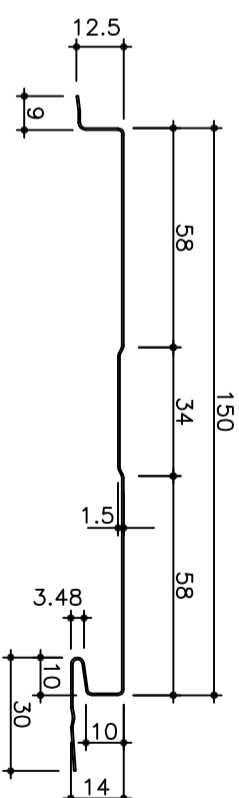

■カラー鋼板(ロールフォーマーミング)

St155タイプ 155R型 働き巾155<sup>+0.8</sup>mm t=0.5  
(目地ありタイプ)

St155タイプ 150R型 働き巾150<sup>+0.8</sup>mm t=0.5  
(目地なしタイプ)

廻り縁 C-101 2m

水切 C-202 2m

腰水切り C-250 2m

H型接続 C-400 2m

捨て板 C-5 2m

出隅 (C-303)  
(目地ありタイプ)

出隅 (C-303)  
(目地なしタイプ)

入隅 (C-304)  
(目地ありタイプ)

入隅 (C-304)  
(目地なしタイプ)

擴張用出隅 (C-310) 2m

擴張用入隅 (C-311) 2m

カラー鋼板F型スパン・付属品

St155タイプ

断面形状寸法図

Scale: 1/2