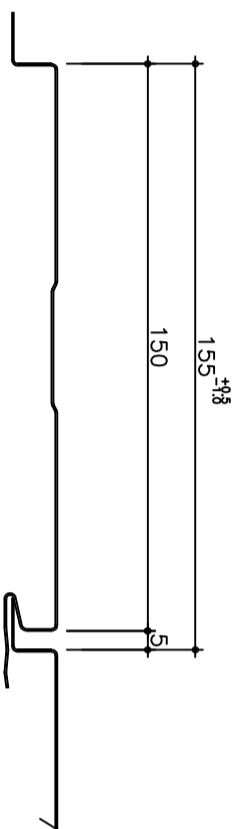

■カラー鋼板(ロールフォーマーミング)

St155タイプ 155R型 働き巾155<sup>+0.8</sup>mm t=0.5  
(目地ありタイプ)

St155タイプ 150R型 働き巾150<sup>+0.8</sup>mm t=0.5  
(目地なしタイプ)

廻り縁 C-101 2m

水切 C-202 2m

腰水切り C-250 2m

H型接続 C-400 2m

捨て板 C-5 2m

出隅 (C-303)  
(目地ありタイプ)

出隅 (C-303)  
(目地なしタイプ)

入隅 (C-304)  
(目地ありタイプ)

入隅 (C-304)  
(目地なしタイプ)

擴張用出隅 (C-310) 2m

擴張用入隅 (C-311) 2m

カラー鋼板F型スパン・付属品

St155タイプ

断面形状寸法図

Scale: 1/2