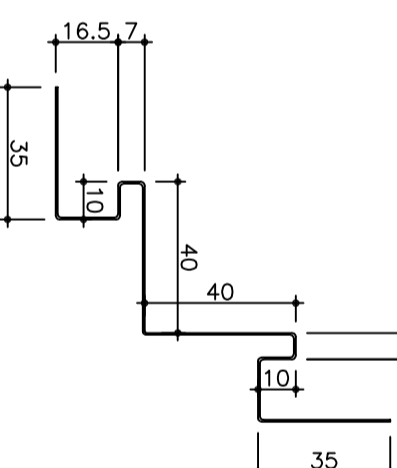

■カラー鋼板(ロールフォーマーミング)

St155タイプ 155R型 働き巾155<sup>+0.8</sup>mm t=0.5  
(目地ありタイプ)

St155タイプ 150R型 働き巾150<sup>+0.8</sup>mm t=0.5  
(目地なしタイプ)

廻り縁 C-101 2m

水切 C-202 2m

腰水切り C-250 2m

H型接続 C-400 2m

捨て板 C-5 2m

出隅 (C-303)  
(目地ありタイプ)

出隅 (C-303)  
(目地なしタイプ)

入隅 (C-304)  
(目地ありタイプ)

入隅 (C-304)  
(目地なしタイプ)

擴張用出隅 (C-310) 2m

擴張用入隅 (C-311) 2m

カラー鋼板F型スパン・付属品

St155タイプ

断面形状寸法図

Scale: 1/2