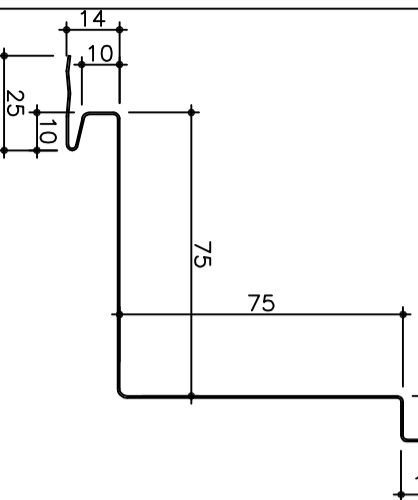

■カラー鋼板(ロールフォーマーミング)

St155タイプ 155R型 働き巾155<sup>+0.8</sup>mm t=0.5  
(目地ありタイプ)

St155タイプ 150R型 働き巾150<sup>+0.8</sup>mm t=0.5  
(目地なしタイプ)

廻り縁 C-101 2m

水切 C-202 2m

腰水切り C-250 2m

H型接続 C-400 2m

捨て板 C-5 2m

出隅 (C-303)  
(目地ありタイプ)

出隅 (C-303)  
(目地なしタイプ)

入隅 (C-304)  
(目地ありタイプ)

入隅 (C-304)  
(目地なしタイプ)

擴張用出隅 (C-310) 2m

擴張用入隅 (C-311) 2m

カラー鋼板F型スパン・付属品

St155タイプ

断面形状寸法図

Scale: 1/2