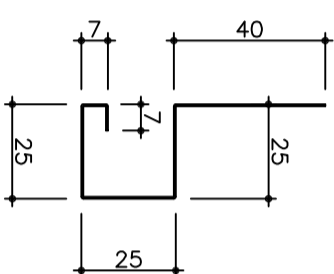

■カラー鋼板(ロールフォーマーミング)

St155タイプ 155R型 働き巾155<sup>+0.8</sup>mm t=0.5  
(目地ありタイプ)

St155タイプ 150R型 働き巾150<sup>+0.8</sup>mm t=0.5  
(目地なしタイプ)

廻り縁 C-101 2m

水切 C-202 2m

腰水切り C-250 2m

H型接続 C-400 2m

捨て板 C-5 2m

出隅 (C-303)  
(目地ありタイプ)

出隅 (C-303)  
(目地なしタイプ)

入隅 (C-304)  
(目地ありタイプ)

入隅 (C-304)  
(目地なしタイプ)

擴張用出隅 (C-310) 2m

擴張用入隅 (C-311) 2m

カラー鋼板F型スパン・付属品

St155タイプ

断面形状寸法図

Scale: 1/2