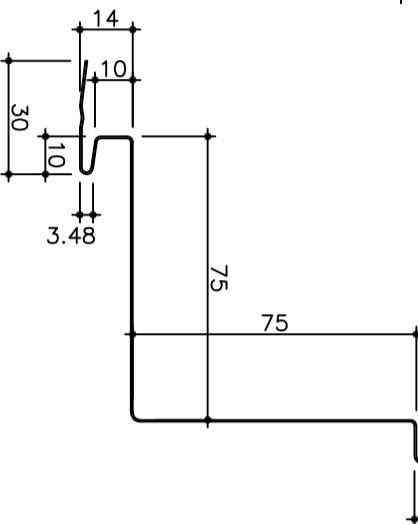

■カラー鋼板(ロールフォーマーミング)

St155タイプ 155R型 働き巾155<sup>+0.8</sup>mm t=0.5  
(目地ありタイプ)

St155タイプ 150R型 働き巾150<sup>+0.8</sup>mm t=0.5  
(目地なしタイプ)

廻り縁 C-101 2m

水切 C-202 2m

腰水切り C-250 2m

H型接続 C-400 2m

捨て板 C-5 2m

出隅 (C-303)  
(目地ありタイプ)

出隅 (C-303)  
(目地なしタイプ)

入隅 (C-304)  
(目地ありタイプ)

入隅 (C-304)  
(目地なしタイプ)

擴張用出隅 (C-310) 2m

擴張用入隅 (C-311) 2m

カラー鋼板F型スパン・付属品

St155タイプ

断面形状寸法図

Scale: 1/2