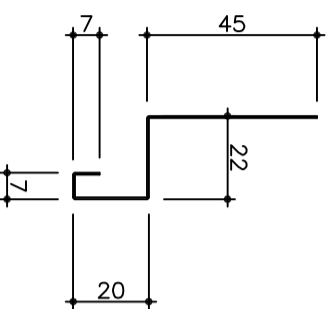

■カラー鋼板(ロールフォーマーミング)

St155タイプ 155R型 働き巾155<sup>+0.8</sup>mm t=0.5  
(目地ありタイプ)

St155タイプ 150R型 働き巾150<sup>+0.8</sup>mm t=0.5  
(目地なしタイプ)

廻り縁 C-101 2m

水切 C-202 2m

腰水切り C-250 2m

H型接続 C-400 2m

捨て板 C-5 2m

出隅 (C-303)  
(目地ありタイプ)

出隅 (C-303)  
(目地なしタイプ)

入隅 (C-304)  
(目地ありタイプ)

入隅 (C-304)  
(目地なしタイプ)

擴張用出隅 (C-310) 2m

擴張用入隅 (C-311) 2m

カラー鋼板F型スパン・付属品

St155タイプ

断面形状寸法図

Scale: 1/2