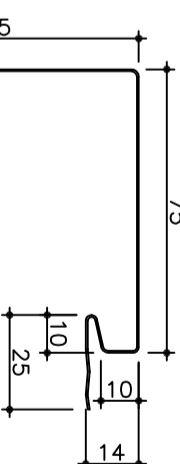

■カラー鋼板(ロールフォーマーミング)

St155タイプ 155R型 働き巾155<sup>+0.8</sup>mm t=0.5  
(目地ありタイプ)

St155タイプ 150R型 働き巾150<sup>+0.8</sup>mm t=0.5  
(目地なしタイプ)

廻り縁 C-101 2m

水切 C-202 2m

腰水切り C-250 2m

H型接続 C-400 2m

捨て板 C-5 2m

出隅 (C-303)  
(目地ありタイプ)

出隅 (C-303)  
(目地なしタイプ)

入隅 (C-304)  
(目地ありタイプ)

入隅 (C-304)  
(目地なしタイプ)

擴張用出隅 (C-310) 2m

擴張用入隅 (C-311) 2m

カラー鋼板F型スパン・付属品

St155タイプ

断面形状寸法図

Scale: 1/2