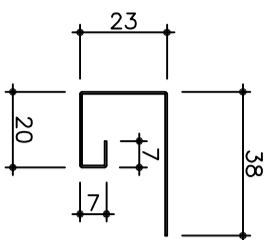

■カラー鋼板(ロールフォーマーミング)

St155タイプ 155R型 働き巾155<sup>+0.8</sup>mm t=0.5  
(目地ありタイプ)

St155タイプ 150R型 働き巾150<sup>+0.8</sup>mm t=0.5  
(目地なしタイプ)

廻り縁 C-101 2m

水切 C-202 2m

腰水切り C-250 2m

H型接続 C-400 2m

捨て板 C-5 2m

出隅 (C-303)  
(目地ありタイプ)

出隅 (C-303)  
(目地なしタイプ)

入隅 (C-304)  
(目地ありタイプ)

入隅 (C-304)  
(目地なしタイプ)

擴張用出隅 (C-310) 2m

擴張用入隅 (C-311) 2m

カラー鋼板F型スパン・付属品

St155タイプ

断面形状寸法図

Scale: 1/2