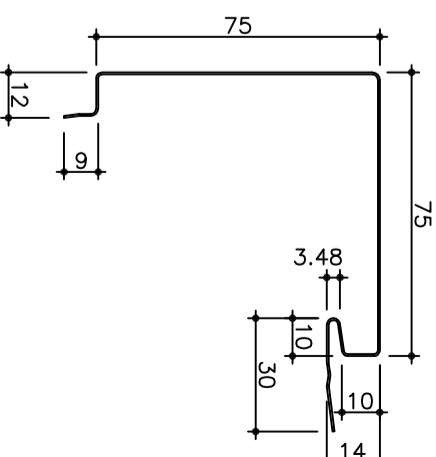

■カラー鋼板(ロールフォーマーミング)

St155タイプ 155R型 働き巾155<sup>+0.8</sup>mm t=0.5  
(目地ありタイプ)

St155タイプ 150R型 働き巾150<sup>+0.8</sup>mm t=0.5  
(目地なしタイプ)

廻り縁 C-101 2m

水切 C-202 2m

腰水切り C-250 2m

H型接続 C-400 2m

捨て板 C-5 2m

出隅 (C-303)  
(目地ありタイプ)

出隅 (C-303)  
(目地なしタイプ)

入隅 (C-304)  
(目地ありタイプ)

入隅 (C-304)  
(目地なしタイプ)

擴張用出隅 (C-310) 2m

擴張用入隅 (C-311) 2m

カラー鋼板F型スパン・付属品

St155タイプ

断面形状寸法図

Scale: 1/2