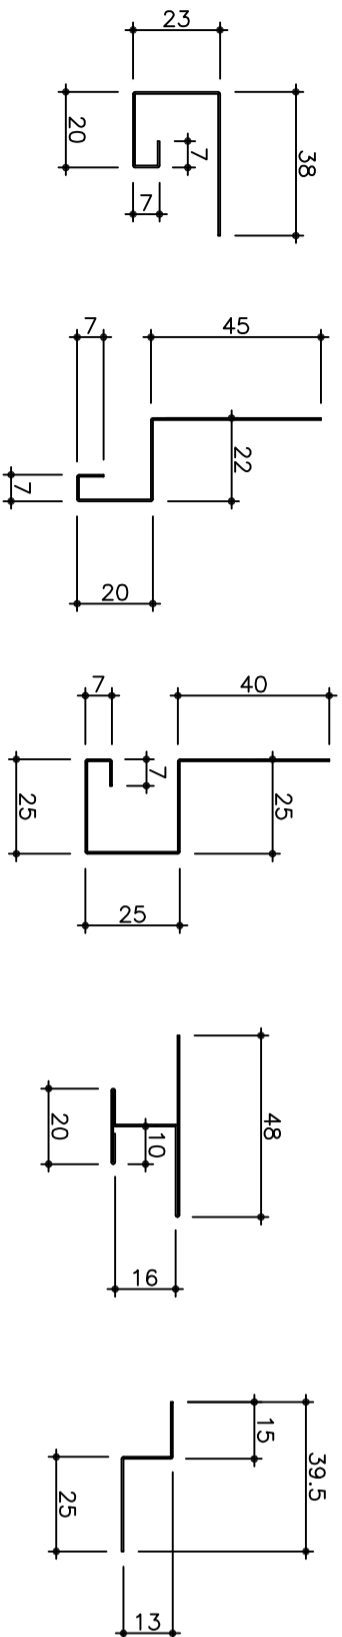

■カラー鋼板(ロールフォーマーミング)

St310タイプ 310F型 働き巾310<sup>+0.8</sup>mm t=0.8  
(目地ありタイプ)

St300タイプ 300F型 働き巾300<sup>+0.8</sup>mm t=0.8  
(目地なしタイプ)

廻り縁 C-101 2m 水切 C-202 2m 腰水切り C-250 2m H型接続 C-400 2m 捨て板 C-5 2m

入隅(C-304) 2m  
(目地ありタイプ)

入隅(C-304) 2m  
(目地なしタイプ)

横張用出隅(C-300) 2m

出隅(C-303) 2m  
(目地ありタイプ)

出隅(C-303) 2m  
(目地なしタイプ)

笠木(C-145) 2m

カラー鋼板F型スパン・付属品

St310/300タイプ

断面形状寸法図

Scale: 1/2