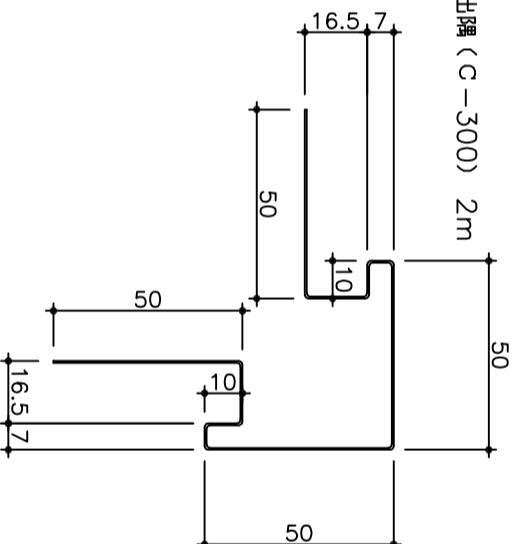

■カラー鋼板(ロールフォーマーミング)

St310タイプ 310F型 働き巾310<sup>+0.8</sup>mm t=0.8  
(目地ありタイプ)

St300タイプ 300F型 働き巾300<sup>+0.8</sup>mm t=0.8  
(目地なしタイプ)

廻り縁 C-101 2m 水切 C-202 2m 腰水切り C-250 2m H型接続 C-400 2m 捨て板 C-5 2m

入隅(C-304) 2m  
(目地ありタイプ)

入隅(C-304) 2m  
(目地なしタイプ)

横張用出隅(C-300) 2m

出隅(C-303) 2m  
(目地ありタイプ)

出隅(C-303) 2m  
(目地なしタイプ)

笠木(C-145) 2m

カラー鋼板F型スパン・付属品

St310/300タイプ

断面形状寸法図

Scale: 1/2