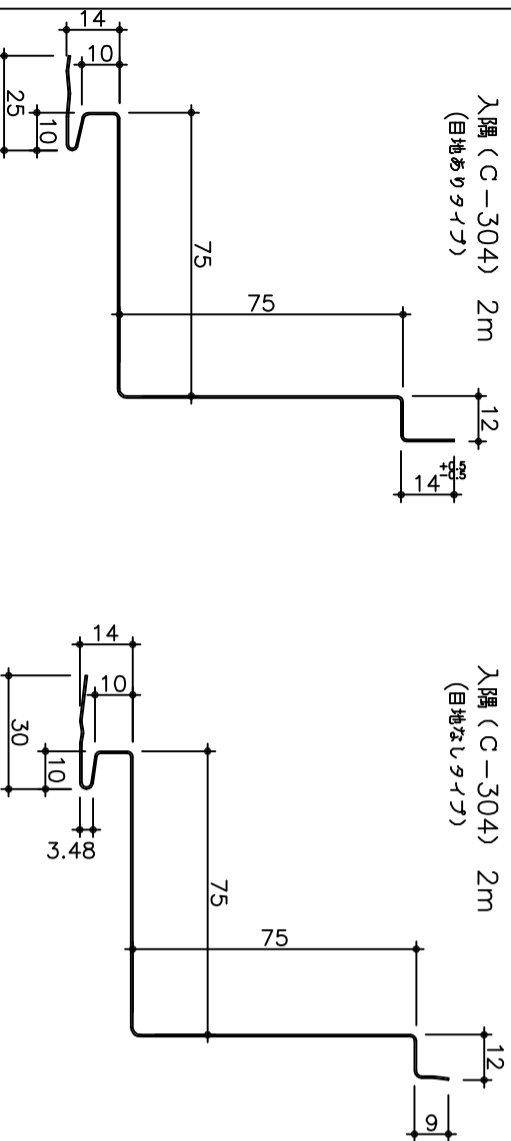

■カラー鋼板(ロールフォーマーミング)

St310タイプ 310F型 働き巾310<sup>+0.8</sup>mm t=0.8  
(目地ありタイプ)

St300タイプ 300F型 働き巾300<sup>+0.8</sup>mm t=0.8  
(目地なしタイプ)

廻り縁 C-101 2m 水切 C-202 2m 腰水切り C-250 2m H型接続 C-400 2m 捨て板 C-5 2m

入隅(C-304) 2m  
(目地ありタイプ)

入隅(C-304) 2m  
(目地なしタイプ)

横張用出隅(C-300) 2m

出隅(C-303) 2m  
(目地ありタイプ)

出隅(C-303) 2m  
(目地なしタイプ)

笠木(C-145) 2m

カラー鋼板F型スパン・付属品

St310/300タイプ

断面形状寸法図

Scale: 1/2