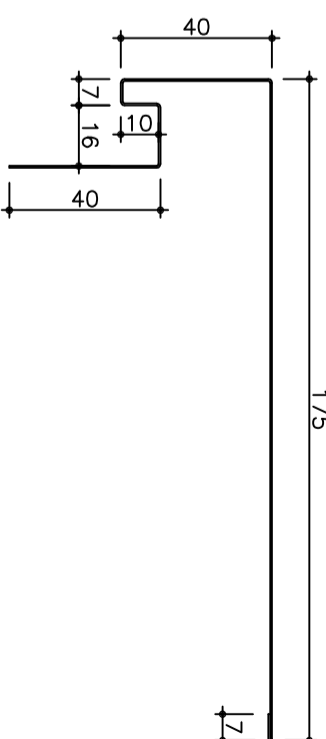

■カラー鋼板(ロールフォーマーミング)

St310タイプ 310F型 働き巾310<sup>+0.8</sup>mm t=0.8  
(目地ありタイプ)

St300タイプ 300F型 働き巾300<sup>+0.8</sup>mm t=0.8  
(目地なしタイプ)

廻り縁 C-101 2m 水切 C-202 2m 腰水切り C-250 2m H型接続 C-400 2m 捨て板 C-5 2m

入隅(C-304) 2m  
(目地ありタイプ)

入隅(C-304) 2m  
(目地なしタイプ)

横張用出隅(C-300) 2m

出隅(C-303) 2m  
(目地ありタイプ)

出隅(C-303) 2m  
(目地なしタイプ)

笠木(C-145) 2m

カラー鋼板F型スパン・付属品

St310/300タイプ

断面形状寸法図

Scale: 1/2