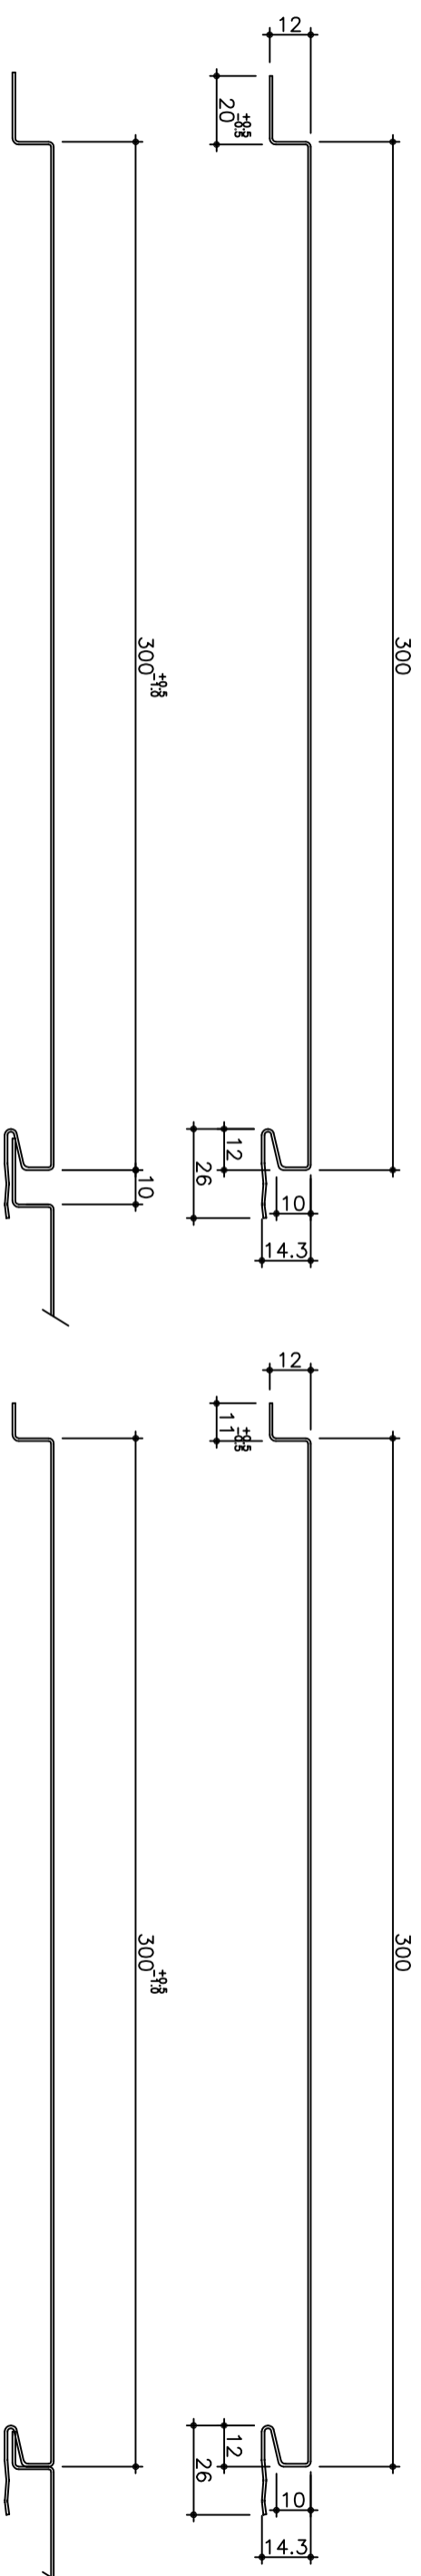

■カラー鋼板(ロールフォーマーミング)

St310タイプ 310F型 働き巾310<sup>+0.8</sup>mm t=0.8  
(目地ありタイプ)

St300タイプ 300F型 働き巾300<sup>+0.8</sup>mm t=0.8  
(目地なしタイプ)

廻り縁 C-101 2m 水切 C-202 2m 腰水切り C-250 2m H型接続 C-400 2m 捨て板 C-5 2m

入隅(C-304) 2m  
(目地ありタイプ)

入隅(C-304) 2m  
(目地なしタイプ)

横張用出隅(C-300) 2m

出隅(C-303) 2m  
(目地ありタイプ)

出隅(C-303) 2m  
(目地なしタイプ)

笠木(C-145) 2m

カラー鋼板F型スパン・付属品

St310/300タイプ

断面形状寸法図

Scale: 1/2