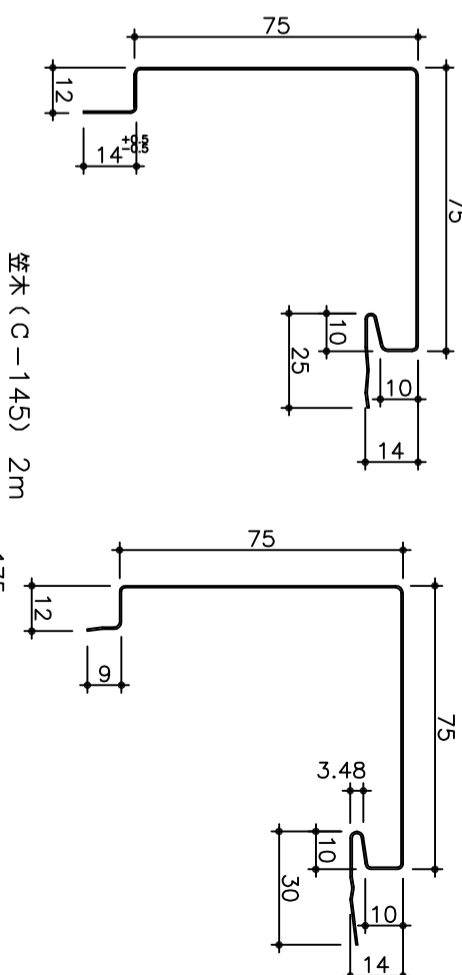

■カラー鋼板(ロールフォーマーミング)

St310タイプ 310F型 働き巾310<sup>+0.8</sup>mm t=0.8  
(目地ありタイプ)

St300タイプ 300F型 働き巾300<sup>+0.8</sup>mm t=0.8  
(目地なしタイプ)

廻り縁 C-101 2m 水切 C-202 2m 腰水切り C-250 2m H型接続 C-400 2m 捨て板 C-5 2m

入隅(C-304) 2m  
(目地ありタイプ)

入隅(C-304) 2m  
(目地なしタイプ)

横張用出隅(C-300) 2m

出隅(C-303) 2m  
(目地ありタイプ)

出隅(C-303) 2m  
(目地なしタイプ)

笠木(C-145) 2m

カラー鋼板F型スパン・付属品

St310/300タイプ

断面形状寸法図

Scale: 1/2