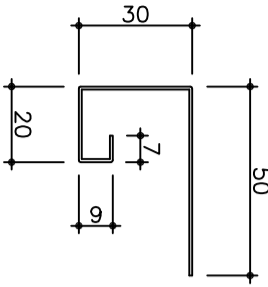

■カラー鋼板(ロールフォーミング)

St K型タイフ 働き巾160⁺¹⁸mm t=0.8

廻り縁 K-101 2m
(t=0.8)

水切 K-202 2m
(t=0.8)

腰水切り W-250 2m
(t=0.8)

H型接続 K-400 2m
(t=0.8)

出隅 (K-303)
(t=0.8)

入隅 (K-304)
(t=0.8)

カラー鋼板K型スパン・付属品

St K型タイフ

断面形状寸法図

Scale : 1/2