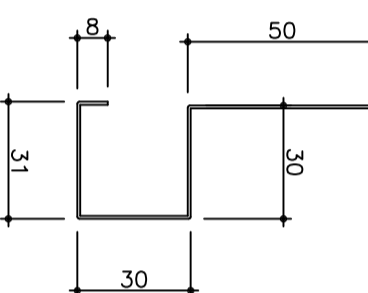

■カラー鋼板(ロールフォーミング)

St K型タイフ 働き巾160⁺¹⁸mm t=0.8

廻り縁 K-101 2m
(t=0.8)

水切 K-202 2m
(t=0.8)

腰水切り W-250 2m
(t=0.8)

H型接続 K-400 2m
(t=0.8)

出隅 (K-303)
(t=0.8)

入隅 (K-304)
(t=0.8)

カラー鋼板K型スパン・付属品

St K型タイフ

断面形状寸法図

Scale : 1/2