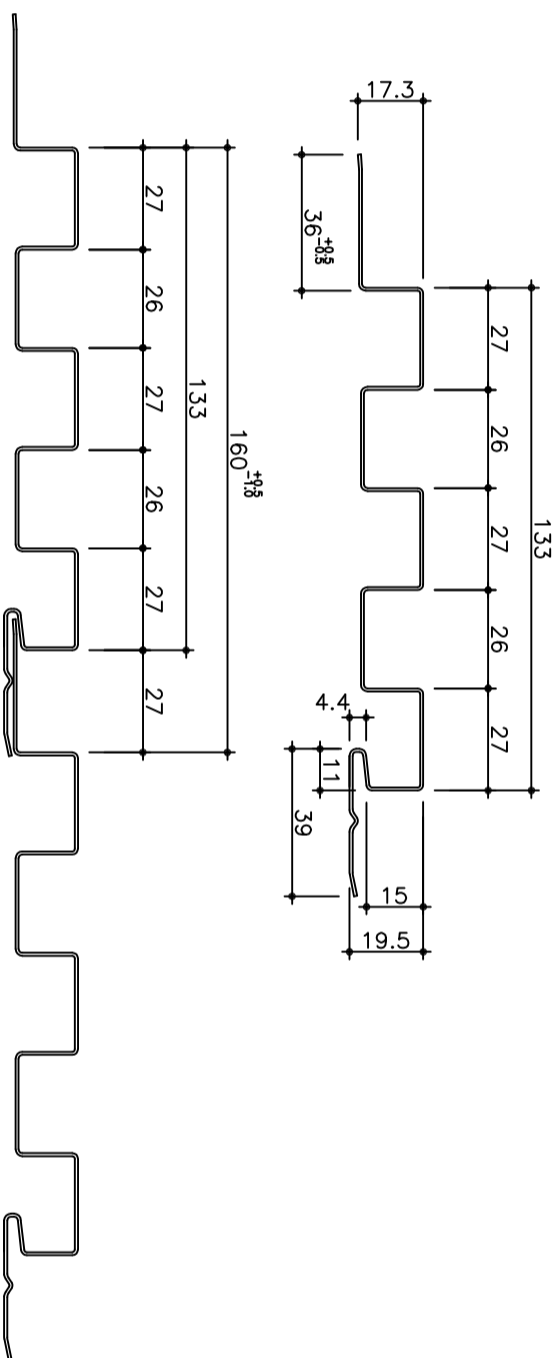

■カラー鋼板(ロールフォーミング)

St K型タイフ 働き巾160⁺¹⁸mm t=0.8

廻り縁 K-101 2m
(t=0.8)

水切 K-202 2m
(t=0.8)

腰水切り W-250 2m
(t=0.8)

H型接続 K-400 2m
(t=0.8)

出隅 (K-303)
(t=0.8)

入隅 (K-304)
(t=0.8)

カラー鋼板K型スパン・付属品

St K型タイフ

断面形状寸法図

Scale : 1/2