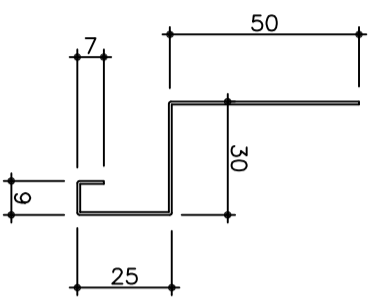

■カラー鋼板(ロールフォーミング)

St K型タイフ 働き巾160⁺¹⁸mm t=0.8

廻り縁 K-101 2m
(t=0.8)

水切 K-202 2m
(t=0.8)

腰水切り W-250 2m
(t=0.8)

H型接続 K-400 2m
(t=0.8)

出隅 (K-303)
(t=0.8)

入隅 (K-304)
(t=0.8)

カラー鋼板K型スパン・付属品

St K型タイフ

断面形状寸法図

Scale : 1/2