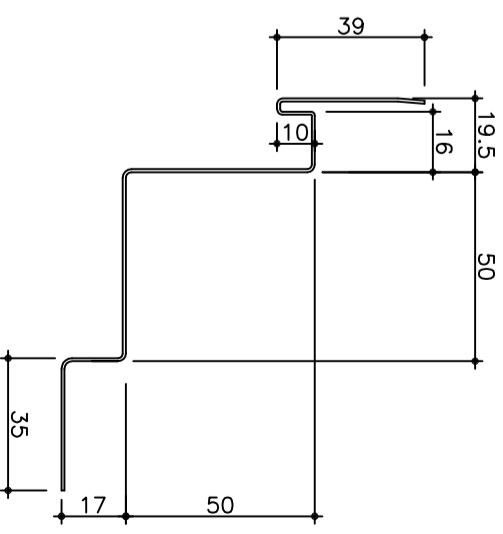

■カラー鋼板(ロールフォーミング)

St K型タイフ 働き巾160⁺¹⁸mm t=0.8

廻り縁 K-101 2m
(t=0.8)

水切 K-202 2m
(t=0.8)

腰水切り W-250 2m
(t=0.8)

H型接続 K-400 2m
(t=0.8)

出隅 (K-303)
(t=0.8)

入隅 (K-304)
(t=0.8)

カラー鋼板K型スパン・付属品

St K型タイフ

断面形状寸法図

Scale : 1/2