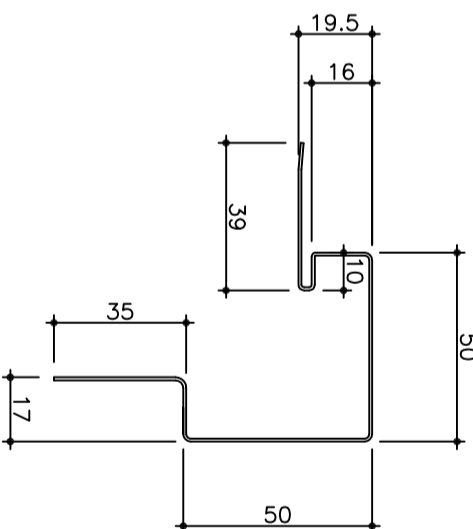

■カラー鋼板(ロールフォーミング)

St K型タイフ 働き巾160⁺¹⁸mm t=0.8

廻り縁 K-101 2m
(t=0.8)

水切 K-202 2m
(t=0.8)

腰水切り W-250 2m
(t=0.8)

H型接続 K-400 2m
(t=0.8)

出隅 (K-303)
(t=0.8)

入隅 (K-304)
(t=0.8)

カラー鋼板K型スパン・付属品

St K型タイフ

断面形状寸法図

Scale : 1/2