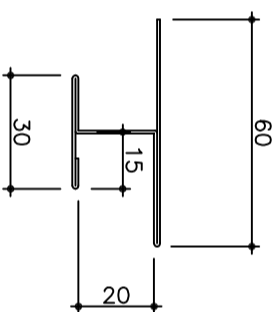

■カラー鋼板(ロールフォーミング)

St K型タイフ 働き巾160⁺¹⁸mm t=0.8

廻り縁 K-101 2m
(t=0.8)

水切 K-202 2m
(t=0.8)

腰水切り W-250 2m
(t=0.8)

H型接続 K-400 2m
(t=0.8)

出隅 (K-303)
(t=0.8)

入隅 (K-304)
(t=0.8)

カラー鋼板K型スパン・付属品

St K型タイフ

断面形状寸法図

Scale : 1/2