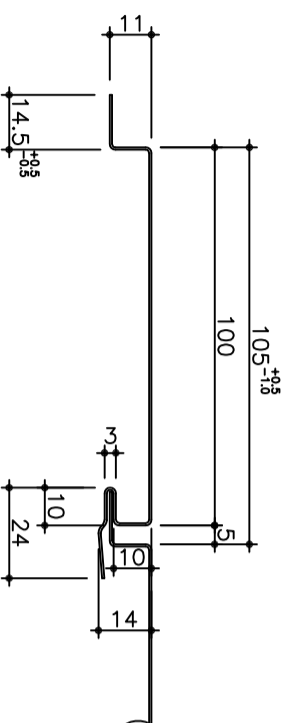

■カラーアルミ(ロールフォーミング)

AF105タイプ AF105型 動き巾105mm t=0.6  
(目地ありタイプ)

AF105タイプ AF100型 動き巾100mm t=0.6  
(目地なしタイプ)

NC-101 廻り縁

NC-101S 底目地廻り縁

NC-200 H型接続

NC-5 捨て板

NC-310 出隅

NC-311 入隅

NC-250 麗水切

NC-303 出隅  
(目地あり用)

NC-304 入隅  
(目地あり用)

カラーアルミノブドレール・付属品

AF105タイプ (t=0.6)

断面形状寸法図

Scale : 1/2