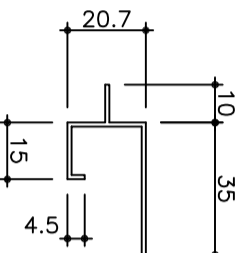

■カラーアルミ(ロールフォーミング)

AF105タイプ AF105型 動き巾105mm t=0.6  
(目地ありタイプ)

AF105タイプ AF100型 動き巾100mm t=0.6  
(目地なしタイプ)

NC-101 廻り縁

NC-101S 底目地廻り縁

NC-200 H型接続

NC-5 捨て板

NC-310 出隅

NC-311 入隅

NC-250 麗水切

NC-303 出隅  
(目地あり用)

NC-304 入隅  
(目地あり用)

カラーアルミノブドレール・付属品

AF105タイプ (t=0.6)

断面形状寸法図

Scale : 1/2