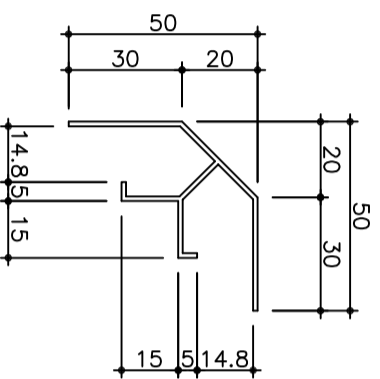

■カラーアルミ(ロールフォーミング)

AF105タイプ AF105型 動き巾105mm t=0.6  
(目地ありタイプ)

AF105タイプ AF100型 動き巾100mm t=0.6  
(目地なしタイプ)

NC-101 廻り縁

NC-101S 底目地廻り縁

NC-200 H型接続

NC-5 捨て板

NC-310 出隅

NC-311 入隅

NC-250 麗水切

NC-303 出隅  
(目地あり用)

NC-304 入隅  
(目地あり用)

カラーアルミノブドレール・付属品

AF105タイプ (t=0.6)

断面形状寸法図

Scale : 1/2