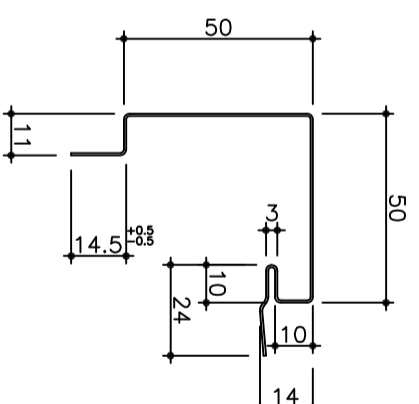

■カラーアルミ(ロールフォーミング)

AF105タイプ AF105型 動き巾105mm t=0.6  
(目地ありタイプ)

AF105タイプ AF100型 動き巾100mm t=0.6  
(目地なしタイプ)

NC-101 廻り縁

NC-101S 底目地廻り縁

NC-200 H型接続

NC-5 捨て板

NC-310 出隅

NC-311 入隅

NC-250 麗水切

NC-303 出隅  
(目地あり用)

NC-304 入隅  
(目地あり用)

カラーアルミノブドレール・付属品

AF105タイプ (t=0.6)

断面形状寸法図

Scale : 1/2