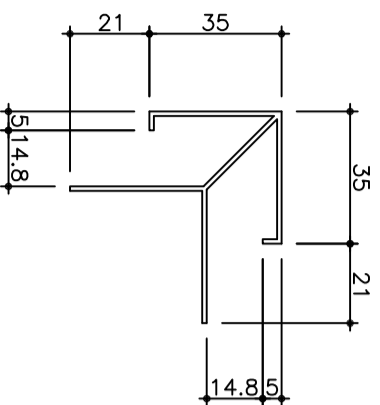

■カラーアルミ(ロールフォーミング)

AF105タイプ AF105型 動き巾105mm t=0.6  
(目地ありタイプ)

AF105タイプ AF100型 動き巾100mm t=0.6  
(目地なしタイプ)

NC-101 廻り縁

NC-101S 底目地廻り縁

NC-200 H型接続

NC-5 捨て板

NC-310 出隅

NC-311 入隅

NC-250 麗水切

NC-303 出隅  
(目地あり用)

NC-304 入隅  
(目地あり用)

カラーアルミノブドレール・付属品

AF105タイプ (t=0.6)

断面形状寸法図

Scale : 1/2