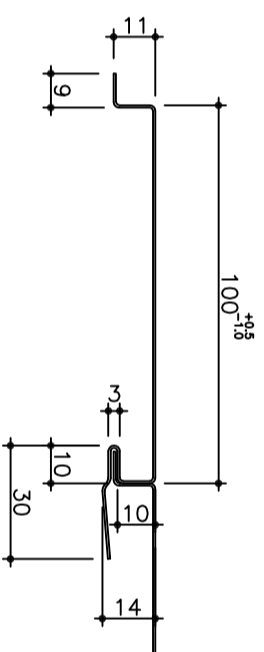

■カラーアルミ(ロールフォーミング)

AF105タイプ AF105型 動き巾105mm t=0.6  
(目地ありタイプ)

AF105タイプ AF100型 動き巾100mm t=0.6  
(目地なしタイプ)

NC-101 廻り縁

NC-101S 底目地廻り縁

NC-200 H型接続

NC-5 捨て板

NC-310 出隅

NC-311 入隅

NC-250 麗水切

NC-303 出隅  
(目地あり用)

NC-304 入隅  
(目地あり用)

カラーアルミノブドレール・付属品

AF105タイプ (t=0.6)

断面形状寸法図

Scale : 1/2