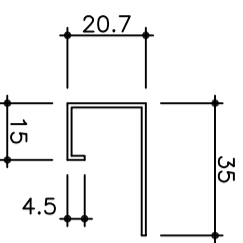

■カラーアルミ(ロールフォーミング)

AF105タイプ AF105型 動き巾105mm t=0.6  
(目地ありタイプ)

AF105タイプ AF100型 動き巾100mm t=0.6  
(目地なしタイプ)

NC-101 廻り縁

NC-101S 底目地廻り縁

NC-200 H型接続

NC-5 捨て板

NC-310 出隅

NC-311 入隅

NC-250 麗水切

NC-303 出隅  
(目地あり用)

NC-304 入隅  
(目地あり用)

カラーアルミノブドレール・付属品

AF105タイプ (t=0.6)

断面形状寸法図

Scale : 1/2