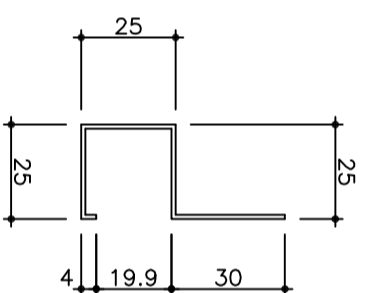

■カラーアルミ(ロールフォーミング)

AF105タイプ AF105型 動き巾105mm t=0.6  
(目地ありタイプ)

AF105タイプ AF100型 動き巾100mm t=0.6  
(目地なしタイプ)

NC-101 廻り縁

NC-101S 底目地廻り縁

NC-200 H型接続

NC-5 捨て板

NC-310 出隅

NC-311 入隅

NC-250 麗水切

NC-303 出隅  
(目地あり用)

NC-304 入隅  
(目地あり用)

カラーアルミノブドレール・付属品

AF105タイプ (t=0.6)

断面形状寸法図

Scale : 1/2