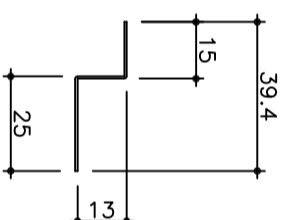

■カラーアルミ(ロールフォーミング)

AF105タイプ AF105型 動き巾105mm t=0.6  
(目地ありタイプ)

AF105タイプ AF100型 動き巾100mm t=0.6  
(目地なしタイプ)

NC-101 廻り縁

NC-101S 底目地廻り縁

NC-200 H型接続

NC-5 捨て板

NC-310 出隅

NC-311 入隅

NC-250 麗水切

NC-303 出隅  
(目地あり用)

NC-304 入隅  
(目地あり用)

カラーアルミノブドレール・付属品

AF105タイプ (t=0.6)

断面形状寸法図

Scale : 1/2