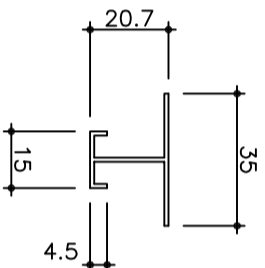

■カラーアルミ(ロールフォーミング)

AF105タイプ AF105型 動き巾105mm t=0.6  
(目地ありタイプ)

AF105タイプ AF100型 動き巾100mm t=0.6  
(目地なしタイプ)

NC-101 廻り縁

NC-101S 底目地廻り縁

NC-200 H型接続

NC-5 捨て板

NC-310 出隅

NC-311 入隅

NC-250 麗水切

NC-303 出隅  
(目地あり用)

NC-304 入隅  
(目地あり用)

カラーアルミノブドレール・付属品

AF105タイプ (t=0.6)

断面形状寸法図

Scale : 1/2