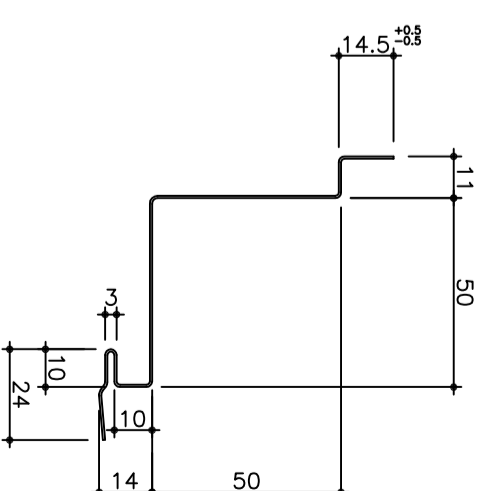

NC-311 入隅

NC-250 麗水切

NC-303 出隅  
(目地あり用)

NC-304 入隅  
(目地あり用)

カラーアルミノブドレール・付属品

AF105タイプ (t=0.6)

断面形状寸法図

Scale : 1/2