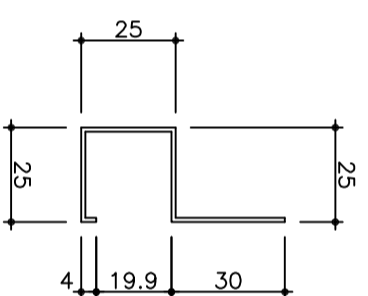

■カラーアルミ(ロールフォーミング)

AF235タイプ AF235型 動き巾235^{+0.8} t=1.0
(目地ありタイプ)

AF235タイプ AF230型 動き巾230^{+0.8} t=1.0
(目地なしタイプ)

NC-101 廻り縁

NC-101S 底目地廻り縁

NC-200 H型接続

NC-5 捨板

NC-310 出隅

NC-311 入隅

NC-250 麗水切

カラーアルミスパンドレル・付属品

AF235タイプ

断面形状寸法図

Scale : 1/2