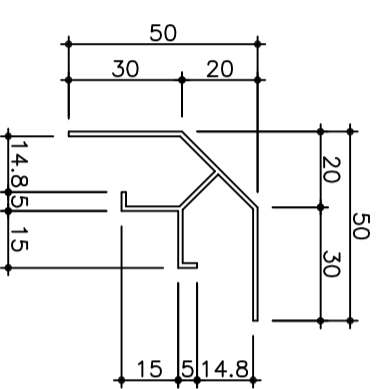

■カラーアルミ(ロールフォーミング)

AF235タイプ AF235型 動き巾235^{+0.8} t=1.0
(目地ありタイプ)

AF235タイプ AF230型 動き巾230^{+0.8} t=1.0
(目地なしタイプ)

NC-101 廻り縁

NC-101S 底目地廻り縁

NC-200 H型接続

NC-5 捨板

NC-310 出隅

NC-311 入隅

NC-250 麗水切

カラーアルミスパンドレル・付属品

AF235タイプ

断面形状寸法図

Scale : 1/2