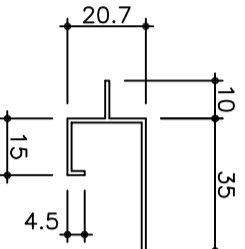

■カラーアルミ(ロールフォーミング)

AF235タイプ AF235型 動き巾235^{+0.8} t=1.0
(目地ありタイプ)

AF235タイプ AF230型 動き巾230^{+0.8} t=1.0
(目地なしタイプ)

NC-101 廻り縁

NC-101S 底目地廻り縁

NC-200 H型接続

NC-5 捨板

NC-310 出隅

NC-311 入隅

NC-250 麗水切

カラーアルミスパンドレル・付属品

AF235タイプ

断面形状寸法図

Scale : 1/2