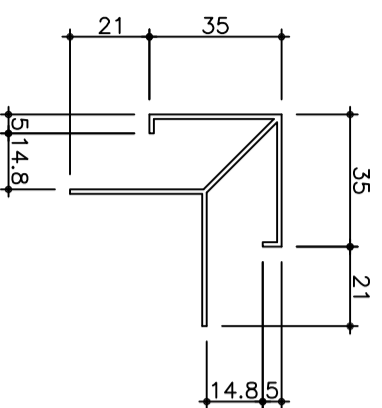

■カラーアルミ(ロールフォーミング)

AF235タイプ AF235型 動き巾235^{+0.8} t=1.0
(目地ありタイプ)

AF235タイプ AF230型 動き巾230^{+0.8} t=1.0
(目地なしタイプ)

NC-101 廻り縁

NC-101S 底目地廻り縁

NC-200 H型接続

NC-5 捨板

NC-310 出隅

NC-311 入隅

NC-250 麗水切

カラーアルミスパンドレル・付属品

AF235タイプ

断面形状寸法図

Scale : 1/2