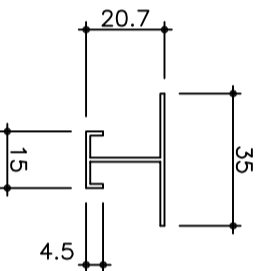

■カラーアルミ(ロールフォーミング)

AF235タイプ AF235型 動き巾235^{+0.8} t=1.0
(目地ありタイプ)

AF235タイプ AF230型 動き巾230^{+0.8} t=1.0
(目地なしタイプ)

NC-101 廻り縁

NC-101S 底目地廻り縁

NC-200 H型接続

NC-5 捨板

NC-310 出隅

NC-311 入隅

NC-250 麗水切

カラーアルミスパンドレル・付属品

AF235タイプ

断面形状寸法図

Scale : 1/2