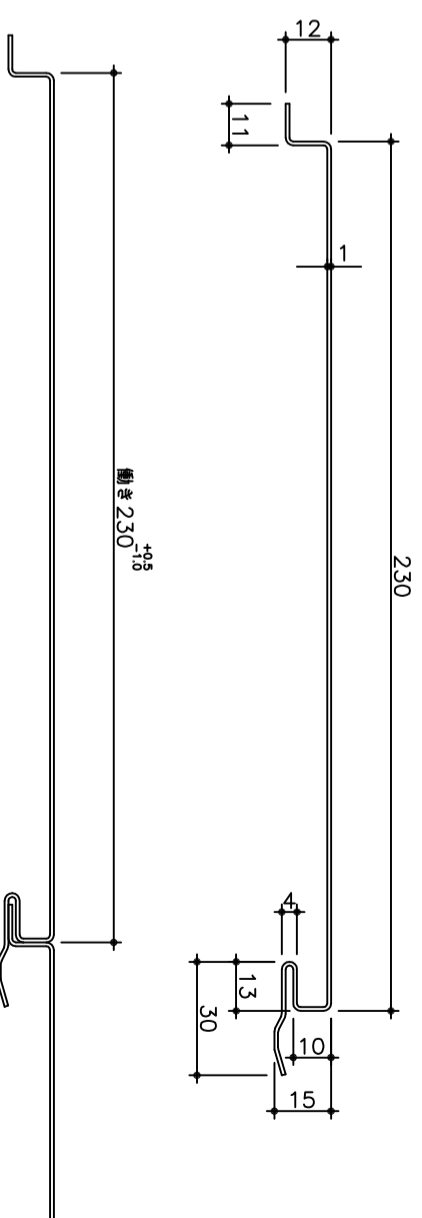

■カラーアルミ(ロールフォーミング)

AF235タイプ AF235型 動き巾235^{+0.8} t=1.0
(目地ありタイプ)

AF235タイプ AF230型 動き巾230^{+0.8} t=1.0
(目地なしタイプ)

NC-101 廻り縁

NC-101S 底目地廻り縁

NC-200 H型接続

NC-5 捨板

NC-310 出隅

NC-311 入隅

NC-250 麗水切

カラーアルミスパンドレル・付属品

AF235タイプ

断面形状寸法図

Scale : 1/2