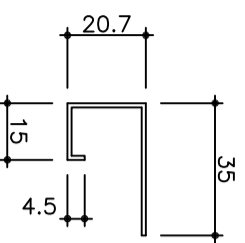

■カラーアルミ(ロールフォーミング)

AF235タイプ AF235型 動き巾235^{+0.8} t=1.0
(目地ありタイプ)

AF235タイプ AF230型 動き巾230^{+0.8} t=1.0
(目地なしタイプ)

NC-101 廻り縁

NC-101S 底目地廻り縁

NC-200 H型接続

NC-5 捨板

NC-310 出隅

NC-311 入隅

NC-250 麗水切

カラーアルミスパンドレル・付属品

AF235タイプ

断面形状寸法図

Scale : 1/2