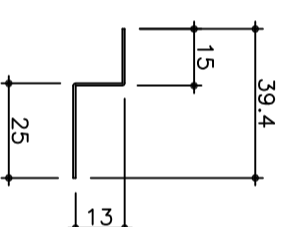

■カラーアルミ(ロールフォーミング)

AF235タイプ AF235型 動き巾235^{+0.8} t=1.0
(目地ありタイプ)

AF235タイプ AF230型 動き巾230^{+0.8} t=1.0
(目地なしタイプ)

NC-101 廻り縁

NC-101S 底目地廻り縁

NC-200 H型接続

NC-5 捨板

NC-310 出隅

NC-311 入隅

NC-250 麗水切

カラーアルミスパンドレル・付属品

AF235タイプ

断面形状寸法図

Scale : 1/2