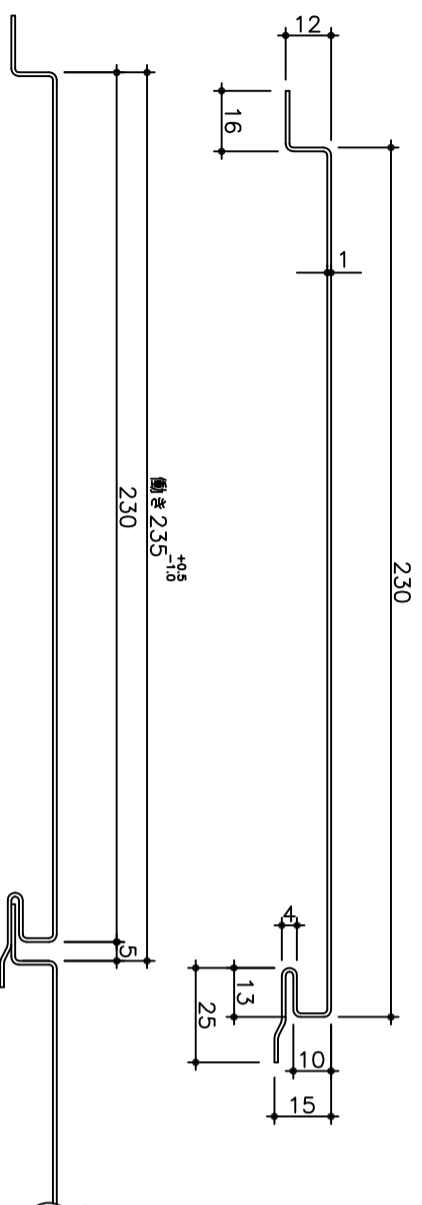

■カラーアルミ(ロールフォーミング)

AF235タイプ AF235型 動き巾235^{+0.8} t=1.0
(目地ありタイプ)

AF235タイプ AF230型 動き巾230^{+0.8} t=1.0
(目地なしタイプ)

NC-101 廻り縁

NC-101S 底目地廻り縁

NC-200 H型接続

NC-5 捨板

NC-310 出隅

NC-311 入隅

NC-250 麗水切

カラーアルミスパンドレル・付属品

AF235タイプ

断面形状寸法図

Scale : 1/2