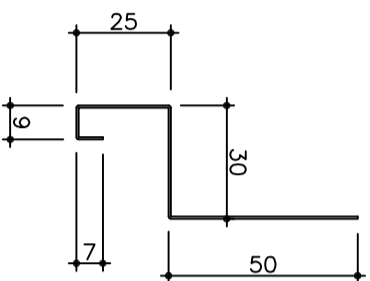

■カラーアルミ(ロールフォーミング)

アルミK型タイプ 動き巾 $156^{+13}$ mm t=0.6

廻り縁 K-101 4m

水切接続 K-202 2m

NC-250 腰水切 4m

H型接続 K-400 2m

出隅 (K-303) 2m

入隅 (K-304) 2m

天井・正面接続 K-150 2m

横張用出隅 K-300 2m

横張用入隅 K-301 2m

カラーアルミスパン・付属品

アルミK型タイプ

断面形状寸法図

Scale : 1/2