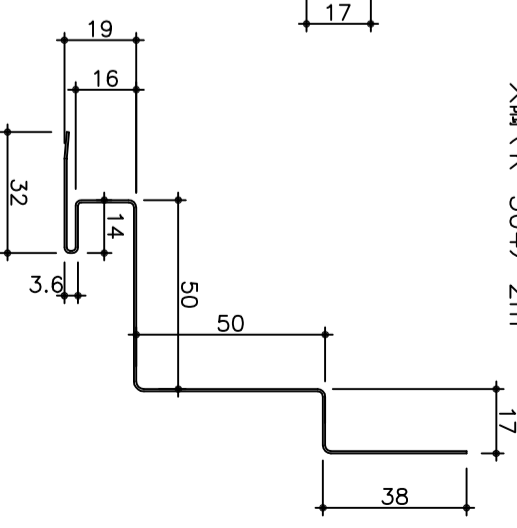

■カラーアルミ(ロールフォーミング)

アルミK型タイプ 動き巾 $156^{+13}$ mm t=0.6

廻り縁 K-101 4m

水切接続 K-202 2m

NC-250 腰水切 4m

H型接続 K-400 2m

出隅 (K-303) 2m

入隅 (K-304) 2m

天井・正面接続 K-150 2m

横張用出隅 K-300 2m

横張用入隅 K-301 2m

カラーアルミスパン・付属品

アルミK型タイプ

断面形状寸法図

Scale : 1/2