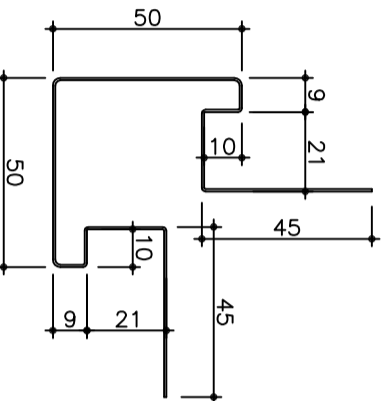

■カラーアルミ(ロールフォーミング)

アルミK型タイプ 動き巾 $156^{+13}$ mm t=0.6

廻り縁 K-101 4m

水切接続 K-202 2m

NC-250 腰水切 4m

H型接続 K-400 2m

出隅 (K-303) 2m

入隅 (K-304) 2m

天井・正面接続 K-150 2m

横張用出隅 K-300 2m

横張用入隅 K-301 2m

カラーアルミスパン・付属品

アルミK型タイプ

断面形状寸法図

Scale : 1/2