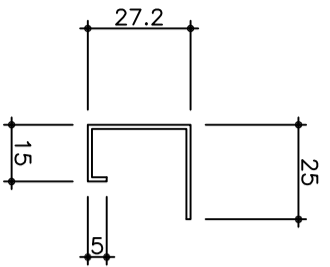

■カラーアルミ(ロールフォーミング)

アルミK型タイプ 動き巾 $156^{+13}$ mm t=0.6

廻り縁 K-101 4m

水切接続 K-202 2m

NC-250 腰水切 4m

H型接続 K-400 2m

出隅 (K-303) 2m

入隅 (K-304) 2m

天井・正面接続 K-150 2m

横張用出隅 K-300 2m

横張用入隅 K-301 2m

カラーアルミスパン・付属品

アルミK型タイプ

断面形状寸法図

Scale : 1/2