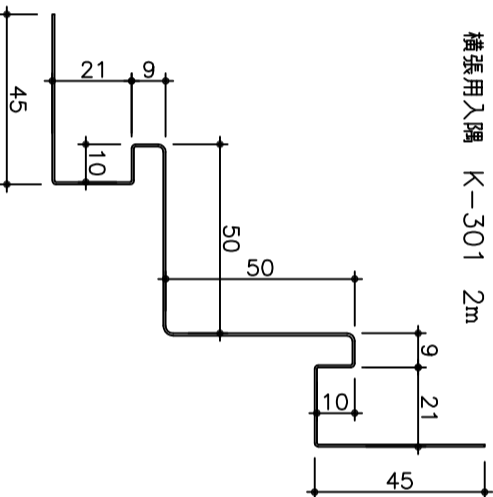

■カラーアルミ(ロールフォーミング)

アルミK型タイプ 動き巾 $156^{+13}$ mm t=0.6

廻り縁 K-101 4m

水切接続 K-202 2m

NC-250 腰水切 4m

H型接続 K-400 2m

出隅 (K-303) 2m

入隅 (K-304) 2m

天井・正面接続 K-150 2m

横張用出隅 K-300 2m

横張用入隅 K-301 2m

カラーアルミスパン・付属品

アルミK型タイプ

断面形状寸法図

Scale : 1/2