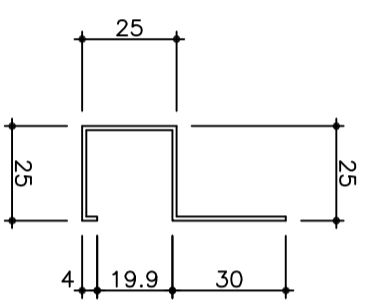

■カラーアルミ(ロールフォーミング)

アルミK型タイプ 動き巾 $156^{+13}$ mm t=0.6

廻り縁 K-101 4m

水切接続 K-202 2m

NC-250 腰水切 4m

H型接続 K-400 2m

出隅 (K-303) 2m

入隅 (K-304) 2m

天井・正面接続 K-150 2m

横張用出隅 K-300 2m

横張用入隅 K-301 2m

カラーアルミスパン・付属品

アルミK型タイプ

断面形状寸法図

Scale : 1/2