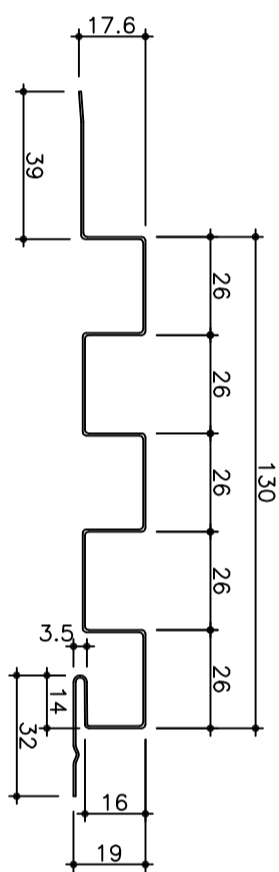

■カラーアルミ(ロールフォーミング)

アルミK型タイプ 動き巾 $156^{+13}$ mm t=0.6

廻り縁 K-101 4m

水切接続 K-202 2m

NC-250 腰水切 4m

H型接続 K-400 2m

出隅 (K-303) 2m

入隅 (K-304) 2m

天井・正面接続 K-150 2m

横張用出隅 K-300 2m

横張用入隅 K-301 2m

カラーアルミスパン・付属品

アルミK型タイプ

断面形状寸法図

Scale : 1/2