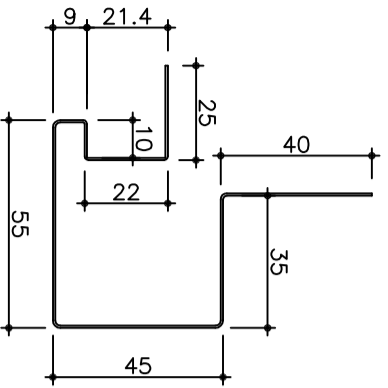

■カラーアルミ(ロールフォーミング)

アルミK型タイプ 動き巾 $156^{+13}$ mm t=0.6

廻り縁 K-101 4m

水切接続 K-202 2m

NC-250 腰水切 4m

H型接続 K-400 2m

出隅 (K-303) 2m

入隅 (K-304) 2m

天井・正面接続 K-150 2m

横張用出隅 K-300 2m

横張用入隅 K-301 2m

カラーアルミスパン・付属品

アルミK型タイプ

断面形状寸法図

Scale : 1/2