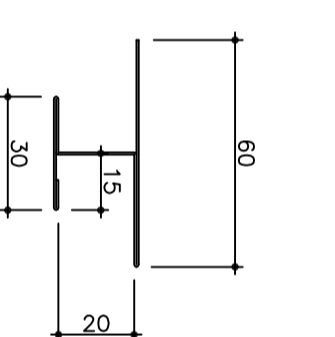

■カラーアルミ(ロールフォーミング)

アルミK型タイプ 動き巾 $156^{+13}$ mm t=0.6

廻り縁 K-101 4m

水切接続 K-202 2m

NC-250 腰水切 4m

H型接続 K-400 2m

出隅 (K-303) 2m

入隅 (K-304) 2m

天井・正面接続 K-150 2m

横張用出隅 K-300 2m

横張用入隅 K-301 2m

カラーアルミスパン・付属品

アルミK型タイプ

断面形状寸法図

Scale : 1/2