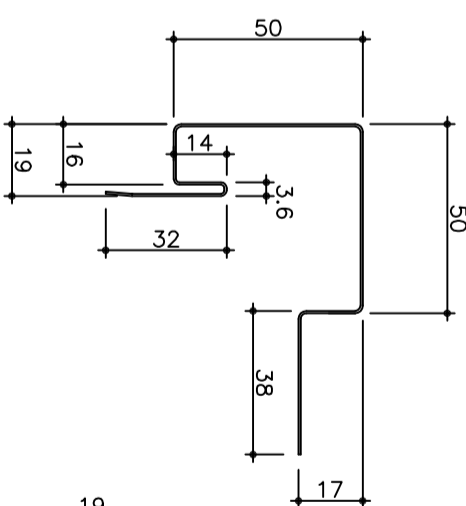

■カラーアルミ(ロールフォーミング)

アルミK型タイプ 動き巾 $156^{+13}$ mm t=0.6

廻り縁 K-101 4m

水切接続 K-202 2m

NC-250 腰水切 4m

H型接続 K-400 2m

出隅 (K-303) 2m

入隅 (K-304) 2m

天井・正面接続 K-150 2m

横張用出隅 K-300 2m

横張用入隅 K-301 2m

カラーアルミスパン・付属品

アルミK型タイプ

断面形状寸法図

Scale : 1/2