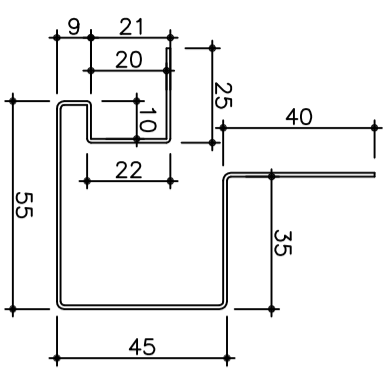

■カラーアルミ(ロールフォーミング)

アルミK型タイブ 動き巾160mm t=1.0

廻り縁 K-101 4m

水切接続 K-202 2m

NC-250 腰水切 4m

H型接続 K-400 2m

出隅 (K-303) 2m

入隅 (K-304) 2m

天井・正面接続 K-150 2m

横張用出隅 K-300 2m

横張用入隅 K-301 2m

カラーアルミスパン・付属品

アルミK型タイブ

断面形状寸法図

Scale : 1/2