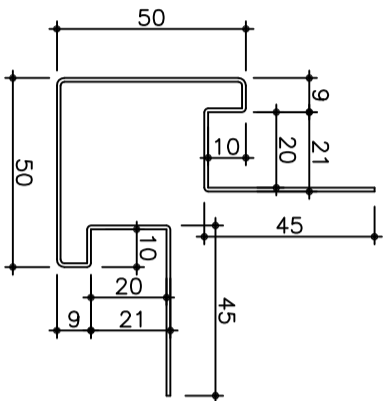

■カラーアルミ(ロールフォーミング)

アルミK型タイブ 動き巾160mm t=1.0

廻り縁 K-101 4m

水切接続 K-202 2m

NC-250 腰水切 4m

H型接続 K-400 2m

出隅 (K-303) 2m

入隅 (K-304) 2m

天井・正面接続 K-150 2m

横張用出隅 K-300 2m

横張用入隅 K-301 2m

カラーアルミスパン・付属品

アルミK型タイブ

断面形状寸法図

Scale : 1/2