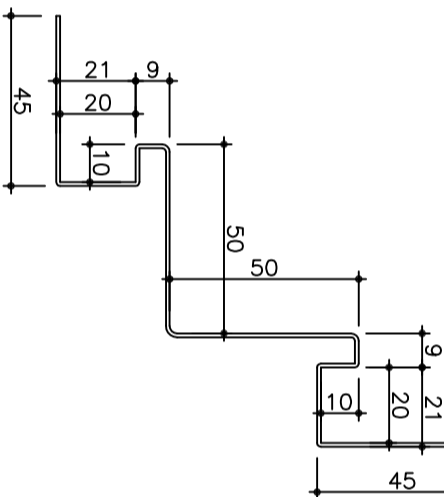

■カラーアルミ(ロールフォーミング)

アルミK型タイブ 動き巾160mm t=1.0

廻り縁 K-101 4m

水切接続 K-202 2m

NC-250 腰水切 4m

H型接続 K-400 2m

出隅 (K-303) 2m

入隅 (K-304) 2m

天井・正面接続 K-150 2m

横張用出隅 K-300 2m

横張用入隅 K-301 2m

カラーアルミスパン・付属品

アルミK型タイブ

断面形状寸法図

Scale : 1/2