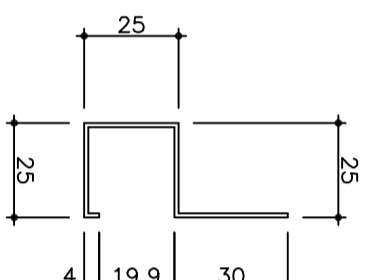

■カラーアルミ(ロールフォーミング)

アルミK型タイブ 動き巾160mm t=1.0

廻り縁 K-101 4m

水切接続 K-202 2m

NC-250 腰水切 4m

H型接続 K-400 2m

出隅 (K-303) 2m

入隅 (K-304) 2m

天井・正面接続 K-150 2m

横張用出隅 K-300 2m

横張用入隅 K-301 2m

カラーアルミスパン・付属品

アルミK型タイブ

断面形状寸法図

Scale : 1/2