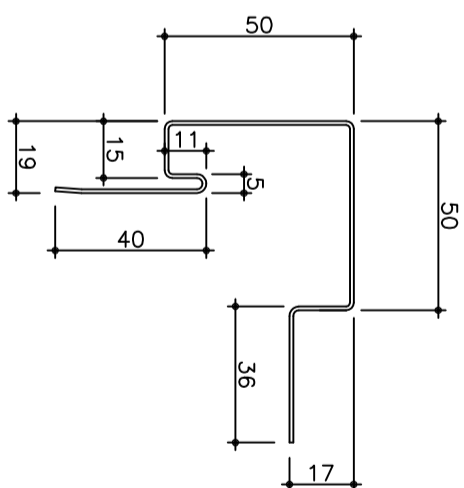

■カラーアルミ(ロールフォーミング)

アルミK型タイブ 動き巾160mm t=1.0

廻り縁 K-101 4m

水切接続 K-202 2m

NC-250 腰水切 4m

H型接続 K-400 2m

出隅 (K-303) 2m

入隅 (K-304) 2m

天井・正面接続 K-150 2m

横張用出隅 K-300 2m

横張用入隅 K-301 2m

カラーアルミスパン・付属品

アルミK型タイブ

断面形状寸法図

Scale : 1/2