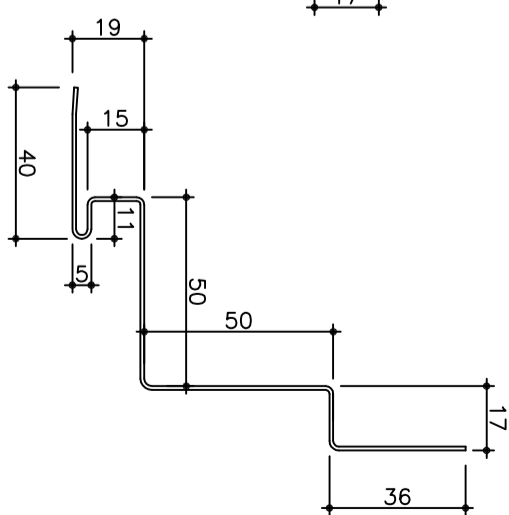

■カラーアルミ(ロールフォーミング)

アルミK型タイブ 動き巾160mm t=1.0

廻り縁 K-101 4m

水切接続 K-202 2m

NC-250 腰水切 4m

H型接続 K-400 2m

出隅 (K-303) 2m

入隅 (K-304) 2m

天井・正面接続 K-150 2m

横張用出隅 K-300 2m

横張用入隅 K-301 2m

カラーアルミスパン・付属品

アルミK型タイブ

断面形状寸法図

Scale : 1/2