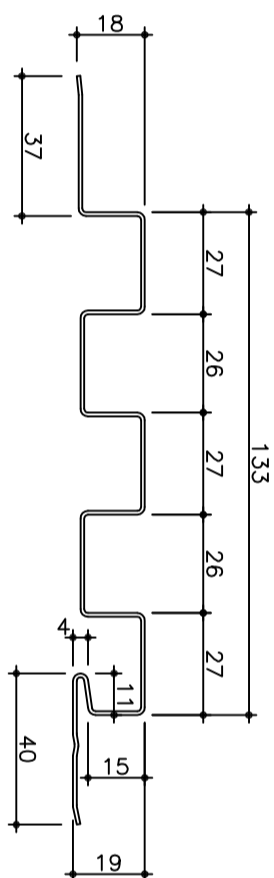

■カラーアルミ(ロールフォーミング)

アルミK型タイブ 動き巾160mm t=1.0

廻り縁 K-101 4m

水切接続 K-202 2m

NC-250 腰水切 4m

H型接続 K-400 2m

出隅 (K-303) 2m

入隅 (K-304) 2m

天井・正面接続 K-150 2m

横張用出隅 K-300 2m

横張用入隅 K-301 2m

カラーアルミスパン・付属品

アルミK型タイブ

断面形状寸法図

Scale : 1/2