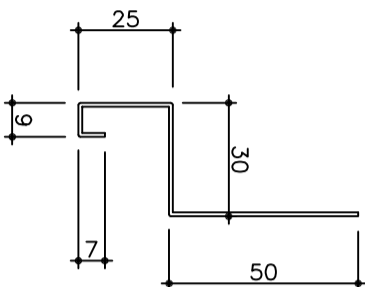

■カラーアルミ(ロールフォーミング)

アルミK型タイブ 動き巾160mm t=1.0

廻り縁 K-101 4m

水切接続 K-202 2m

NC-250 腰水切 4m

H型接続 K-400 2m

出隅 (K-303) 2m

入隅 (K-304) 2m

天井・正面接続 K-150 2m

横張用出隅 K-300 2m

横張用入隅 K-301 2m

カラーアルミスパン・付属品

アルミK型タイブ

断面形状寸法図

Scale : 1/2