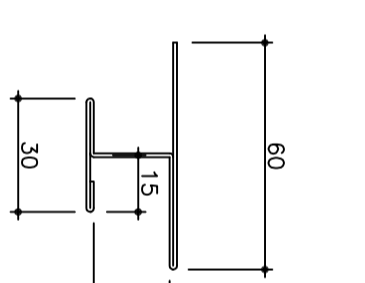

■カラーアルミ(ロールフォーミング)

アルミK型タイブ 動き巾160mm t=1.0

廻り縁 K-101 4m

水切接続 K-202 2m

NC-250 腰水切 4m

H型接続 K-400 2m

出隅 (K-303) 2m

入隅 (K-304) 2m

天井・正面接続 K-150 2m

横張用出隅 K-300 2m

横張用入隅 K-301 2m

カラーアルミスパン・付属品

アルミK型タイブ

断面形状寸法図

Scale : 1/2