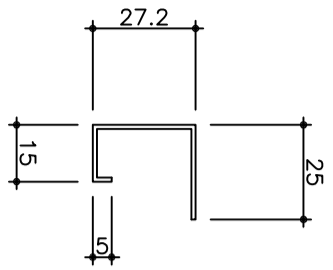

■カラーアルミ(ロールフォーミング)

アルミK型タイブ 動き巾160mm t=1.0

廻り縁 K-101 4m

水切接続 K-202 2m

NC-250 腰水切 4m

H型接続 K-400 2m

出隅 (K-303) 2m

入隅 (K-304) 2m

天井・正面接続 K-150 2m

横張用出隅 K-300 2m

横張用入隅 K-301 2m

カラーアルミスパン・付属品

アルミK型タイブ

断面形状寸法図

Scale : 1/2