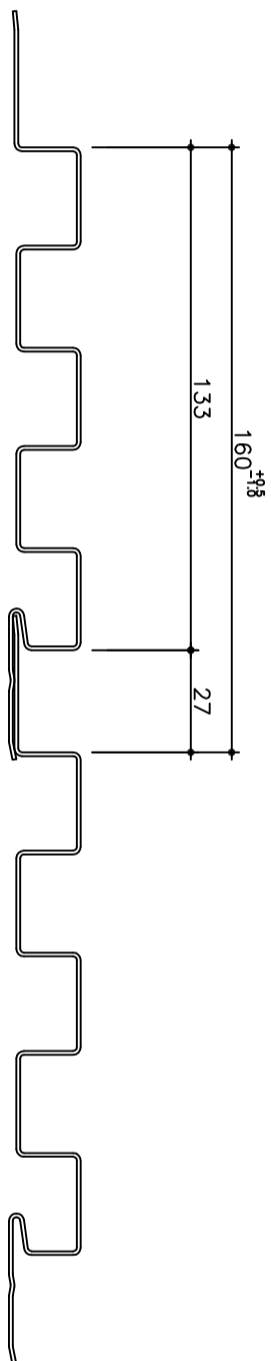

■カラーアルミ(ロールフォーミング)

アルミK型タイブ 動き巾160mm t=1.0

廻り縁 K-101 4m

水切接続 K-202 2m

NC-250 腰水切 4m

H型接続 K-400 2m

出隅 (K-303) 2m

入隅 (K-304) 2m

天井・正面接続 K-150 2m

横張用出隅 K-300 2m

横張用入隅 K-301 2m

カラーアルミスパン・付属品

アルミK型タイブ

断面形状寸法図

Scale : 1/2